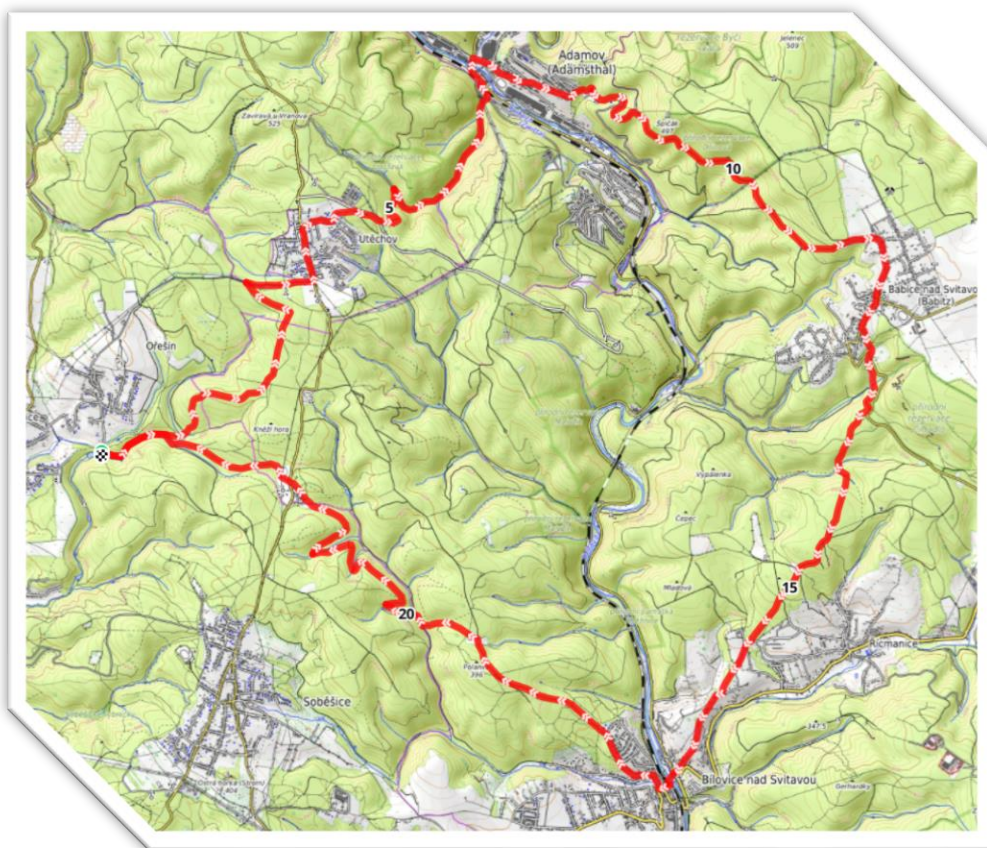

Lesnickým Slavínem

Trasa 24 km

Rakovec – Pod Kněží horou – Kněží hora, rozc.	ŽTZ	1,8 km
Kněží hora, rozc. – Pod Útěchovem – Útěchov, rozc. – Útěchov, MHD	ČTZ	3,9 km
Útěchov, MHD – Dlouhé vrchy, rozc. – Adamov, nám.	MTZ	7,3 km
Adamov, nám. – Slučí stud., odbočka – Památník lesníků	ČTZ	9,0 km
Památník lesníků – Babice nad Svit., rozc.	ŽTZ	11,7 km
Babice nad Svit., rozc. – U křížku – Nad Arboretem - Bílovice nad Svit., lávka	ČTZ	16,9 km
Bílovice nad Svit., lávka - ulice Žižkova/Tyršova (zatačka nad OÚ)	Neznač.	17,2 km
Tyršova – U luže	ZTZ	19,3 km
U luže – Melatín, rozc. - Panská louka	MTZ	20,2 km
Panská louka – U Jezírka	ČTZ	22,8 km
U Jezírka – Pod Kněží horou - Rakovec	ZTZ	24,8 km

<https://mapy.com/s/guhupaperu>

V případě předčasného ukončení trasy (nepřízeň počasí, nehoda nebo úraz) informujte pořadatele na tel. číslo **606 276 185** nebo **737 241 581**.